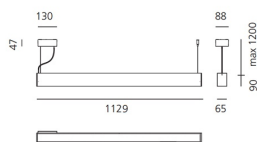

Smart Office Controlled Emission 1129mm 4000K DALI Black

Carlotta de Bevilacqua

IP20 ⚡ Regulable: **•0•**

LUMINARIA

- Potencia (W): **37W**
- Flujo Luminoso (lm): **4564lm**
- CCT: **4000K**
- Efficiency: **76%**
- Efficacy: **123.35lm/W**
- CRI: **80**
- Dimmable Typology: **Dali**

CÓDIGO PRODUCTO: AG02604

CARACTERÍSTICAS

- Código del artículo: **AG02604**
- Color: **Black**
- Instalación: **Suspensión**
- Serie: **Architectural Indoor**
- Entorno de uso: **Interior**
- diseño: **Carlotta de Bevilacqua**

DIMENSIONES

- Longitud: **cm 113**
- Ancho: **cm 6.5**
- Altura: **cm 9**
- Longitud base: **cm 13**
- Ancho base: **cm 8.8**
- Altura máxima del techo: **cm 120**

FUENTES DE LUZ INCLUIDAS

- Categoría: **Led**
- Numero: **1**
- Potencia (W): **37W**
- Temperatura de Color (K): **3000K**