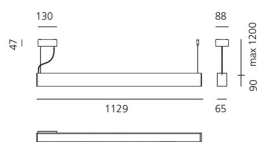

Smart Office Controlled Emission 1129mm 4000K DALI White

Carlotta de Bevilacqua

IP20  Regulable: 

LUMINARIA

- Potencia (W): **37W**
- Flujo Luminoso (lm): **4564lm**
- CCT: **4000K**
- Efficiency: **76%**
- Efficacy: **123.35lm/W**
- CRI: **80**
- Dimmable Typology: **Dali**

CÓDIGO PRODUCTO: AG02601

CARACTERÍSTICAS

- Código del artículo: **AG02601**
- Color: **White**
- Instalación: **Suspensión**
- Serie: **Architectural Indoor**
- Entorno de uso: **Interior**
- diseño: **Carlotta de Bevilacqua**

DIMENSIONES

- Longitud: **cm 113**
- Ancho: **cm 6.5**
- Altura: **cm 9**
- Longitud base: **cm 13**
- Ancho base: **cm 8.8**
- Altura máxima del techo: **cm 120**

FUENTES DE LUZ INCLUIDAS

- Categoría: **Led**
- Numero: **1**
- Potencia (W): **37W**
- Temperatura de Color (K): **4000K**