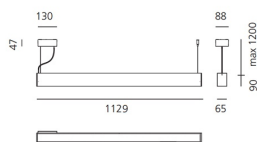

Smart Office Controlled Emission 1129mm 4000K Undimmable Black

Carlotta de Bevilacqua

IP20 

LUMINARIA

- Potencia (W): **37W**
- Flujo Luminoso (lm): **4564lm**
- CCT: **4000K**
- Efficiency: **76%**
- Efficacy: **123.35lm/W**
- CRI: **80**

DIMENSIONES

- Longitud: **cm 113**
- Ancho: **cm 6.5**
- Altura: **cm 9**
- Longitud base: **cm 13**
- Ancho base: **cm 8.8**
- Altura máxima del techo: **cm 120**

FUENTES DE LUZ INCLUIDAS

- Categoría: **Led**
- Numero: **1**
- Potencia (W): **37W**
- Temperatura de Color (K): **3000K**