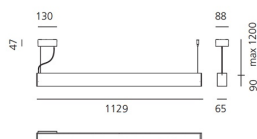

Smart Office Controlled Emission 1129mm 4000K Undimmable White

Carlotta de Bevilacqua

IP20 

LUMINARIA

- Potencia (W): **37W**
- Flujo Luminoso (lm): **4564lm**
- CCT: **4000K**
- Efficiency: **76%**
- Efficacy: **123.35lm/W**
- CRI: **80**

DIMENSIONES

- Longitud: **cm 113**
- Ancho: **cm 6.5**
- Altura: **cm 9**
- Longitud base: **cm 13**
- Ancho base: **cm 8.8**
- Altura máxima del techo: **cm 120**

FUENTES DE LUZ INCLUIDAS

- Categoría: **Led**
- Numero: **1**
- Potencia (W): **37W**
- Temperatura de Color (K): **4000K**