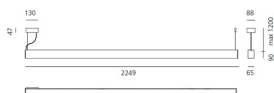

## LUMINARIA

- Potencia (W): **76W**
- Flujo Luminoso (lm): **8663lm**
- CCT: **3000K**
- Efficiency: **76%**
- Efficacy: **113.98lm/W**
- CRI: **80**
- Dimmable Typology: **Dali**

## DIMENSIONES

- Longitud: **cm 225**
- Ancho: **cm 6.5**
- Altura: **cm 9**
- Longitud base: **cm 13**
- Ancho base: **cm 8.8**
- Altura máxima del techo: **cm 120**