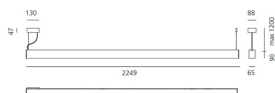

Smart Office Controlled Emission 2249mm 3000K DALI White

Carlotta de Bevilacqua

IP20  Regulable: 

LUMINARIA

- Potencia (W): **76W**
- Flujo Luminoso (lm): **8663lm**
- CCT: **3000K**
- Efficiency: **76%**
- Efficacy: **113.98lm/W**
- CRI: **80**
- Dimmable Typology: **Dali**

CÓDIGO PRODUCTO: AG07501

CARACTERÍSTICAS

- Código del artículo: **AG07501**
- Color: **White**
- Instalación: **Suspensión**
- Serie: **Architectural Indoor**
- Entorno de uso: **Interior**
- diseño: **Carlotta de Bevilacqua**

DIMENSIONES

- Longitud: **cm 225**
- Ancho: **cm 6.5**
- Altura: **cm 9**
- Longitud base: **cm 13**
- Ancho base: **cm 8.8**
- Altura máxima del techo: **cm 120**

FUENTES DE LUZ INCLUIDAS

- Categoría: **Led**
- Numero: **1**
- Potencia (W): **81W**
- Temperatura de Color (K): **3000K**