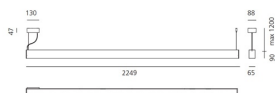

LUMINARIA

- Potencia (W): **81W**
- Flujo Luminoso (lm): **8662lm**
- CCT: **3000K**
- Efficiency: **76%**
- Efficacy: **106.94lm/W**
- CRI: **80**

ESPECIFICACIONES

Smart Office is a suspension appliance designed for office premises to ensure excellent performance with utmost simplicity. While its look, characterized by a lamellar optical unit, recalls traditional fluorescent suspension appliances, its heart encloses an advanced LED technology. An innovative optical study produces a very uniform light, without multiple shades or spots and without glaring (UGR <19, luminance < 3000 cd/m² at 65°), yet ensuring a high yield. The light emitted by a LED strip is controlled by a mixing chamber before being emitted through a traditional lamellar optical unit.

CÓDIGO PRODUCTO: AG05001

CARACTERÍSTICAS

- Código del artículo: **AG05001**
- Color: **White**
- Instalación: **Suspensión**
- Serie: **Architectural Indoor**
- Entorno de uso: **Interior**
- diseño: **Carlotta de Bevilacqua**

DIMENSIONES

- Longitud: **cm 225**
- Ancho: **cm 6.5**
- Altura: **cm 9**
- Longitud base: **cm 13**
- Ancho base: **cm 8.8**
- Altura máxima del techo: **cm 120**

FUENTES DE LUZ INCLUIDAS

- Categoría: **Led**
- Numero: **1**
- Potencia (W): **81W**
- Temperatura de Color (K): **3000K**