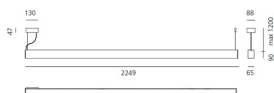

## LUMINARIA

- Potencia (W): **76W**
- Flujo Luminoso (lm): **9128lm**
- CCT: **4000K**
- Efficiency: **76%**
- Efficacy: **120.11lm/W**
- CRI: **80**
- Dimmable Typology: **Dali**

## DIMENSIONES

- Longitud: **cm 225**
- Ancho: **cm 6.5**
- Altura: **cm 9**
- Longitud base: **cm 13**
- Ancho base: **cm 8.8**
- Altura máxima del techo: **cm 120**