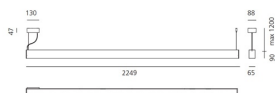

LUMINARIA

- Potencia (W): **81W**
- Flujo Luminoso (lm): **9128lm**
- CCT: **4000K**
- Efficiency: **76%**
- Efficacy: **112.69lm/W**
- CRI: **80**

ESPECIFICACIONES

Smart Office is a suspension appliance designed for office premises to ensure excellent performance with utmost simplicity. While its look, characterized by a lamellar optical unit, recalls traditional fluorescent suspension appliances, its heart encloses an advanced LED technology. An innovative optical study produces a very uniform light, without multiple shades or spots and without glaring (UGR <19, luminance < 3000 cd/m² at 65°), yet ensuring a high yield. The light emitted by a LED strip is controlled by a mixing chamber before being emitted through a traditional lamellar optical unit.

CÓDIGO PRODUCTO: AG05104

CARACTERÍSTICAS

- Código del artículo: **AG05104**
- Color: **Black**
- Instalación: **Suspensión**
- Serie: **Architectural Indoor**
- Entorno de uso: **Interior**
- diseño: **Carlotta de Bevilacqua**

DIMENSIONES

- Longitud: **cm 225**
- Ancho: **cm 6.5**
- Altura: **cm 9**
- Longitud base: **cm 13**
- Ancho base: **cm 8.8**
- Altura máxima del techo: **cm 120**

FUENTES DE LUZ INCLUIDAS

- Categoría: **Led**
- Numero: **1**
- Potencia (W): **81W**
- Temperatura de Color (K): **4000K**