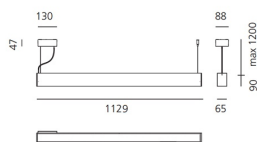

Smart Office Controlled Emission Tunable White 1129mm DALI Black

Carlotta de Bevilacqua

IP20  **TW** Regulable: 

LUMINARIA

- Potencia (W): **37W**
- CCT: **2700K-5700K**
- Dimmable Typology: **Dali**

ESPECIFICACIONES

DIMENSIONES

- Longitud: **cm 113**
- Ancho: **cm 6.5**
- Altura: **cm 9**
- Longitud base: **cm 13**
- Ancho base: **cm 8.8**
- Altura máxima del techo: **cm 120**

FUENTES DE LUZ INCLUIDAS

- Categoría: **Led TW**
- Numero: **1**
- Potencia (W): **37W**