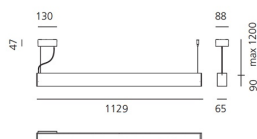

Smart Office Controlled Emission Tunable White 1129mm DALI White

Carlotta de Bevilacqua

IP20  **TW** Regulable: 

LUMINARIA

- Potencia (W): **37W**
- CCT: **2700K-5700K**
- Dimmable Typology: **Dali**

ESPECIFICACIONES

DIMENSIONES

- Longitud: **cm 113**
- Ancho: **cm 6.5**
- Altura: **cm 9**
- Longitud base: **cm 13**
- Ancho base: **cm 8.8**
- Altura máxima del techo: **cm 120**

FUENTES DE LUZ INCLUIDAS

- Categoría: **Led TW**
- Numero: **1**
- Potencia (W): **37W**