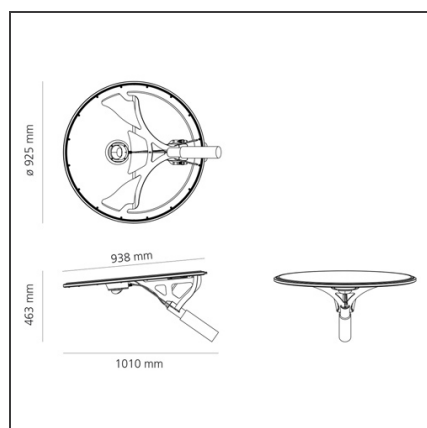

Solar Tree 2.0 street light

DESIGN

Ross Lovegrove

BESCHREIBUNG

* Das Produkt ist nicht verfügbar.

TECHNISCHE ZEICHNUNGEN

FUNKTIONEN

Farbe:	Anthracite grey	Serie:	Outdoor
Installation:	Klemmleuchte		
Anwendungsbereich:	Außenbeleuchtung		

DIMENSION

Länge:	cm 49
Breite:	cm 33.9

INKLUSIVE LEUCHTMITTEL

Kategorie:	LED
Anzahl:	1
Watt:	20W
Typ:	0

LUMINAIRE

Watt:	20W
--------------	-----

Anmerkungen

Energy harvesting, Presence sensor, GSM communication, CCTV predisposition, Remote control & management, Induction wireless recharge, Li-Fi, Smart grid.