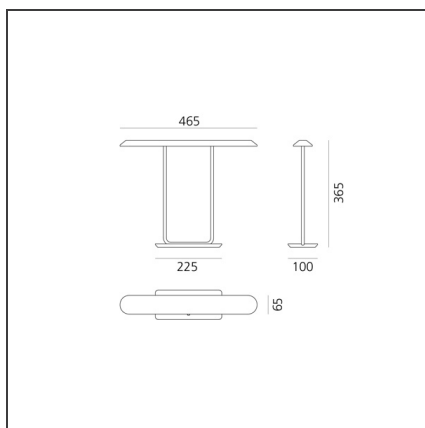

Tempio - Bronzo

IP20 

DESIGN BY

Atelier Oi

DESCRIZIONE

"La lampada Tempio si ispira alla forma dei templi giapponesi, alla loro tranquilla filosofia, ai colori e alle forme dei portici."

DISEGNI TECNICI

CARATTERISTICHE

Codice articolo:	0052010A	Materiale:	Alluminio, acciaio
Colore:	Bronzo	Serie:	Design
Installazione:	Tavolo	Emissione:	Diretta
Ambiente di utilizzo:	Interni		

DIMENSIONI

Lunghezza:	cm 46.5
Larghezza:	cm 6.5
Altezza:	cm 36.5
Lunghezza base:	cm 22.5
Larghezza base:	cm 10