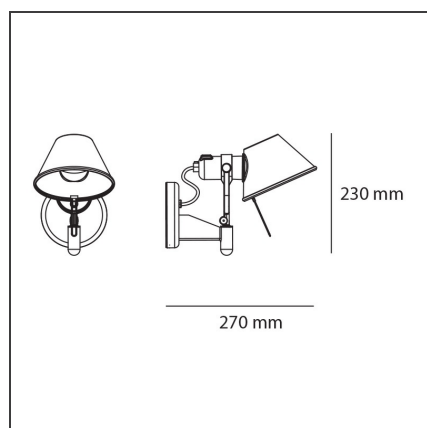

Tolomeo Faretto LED 2700K with dimmable switch

IP20    

DESSINÉ PAR

Michele De Lucchi, Giancarlo Fassina

DESCRIPTION

Applique en aluminium poli, diffuseur, orientable dans toutes les directions, en aluminium anodisé opaque. Disponible en deux tailles. Tolomeo micro faretto est disponible soit avec variateur soit avec interrupteur situé sur le support applique. Emission lumineuse directe et orientable. Couleur: aluminium.

DESSINS TECHNIQUES

CARACTÉRISTIQUES

Code Article :	A0447W50	Matériaux:	Aluminium
Couleur:	Aluminium anodisé	Séries:	Design
Installation:	Applique		

DIMENSIONS

Hauteur:	cm 23	Test au fil incandescent:	750
Profondeur:	cm 25		