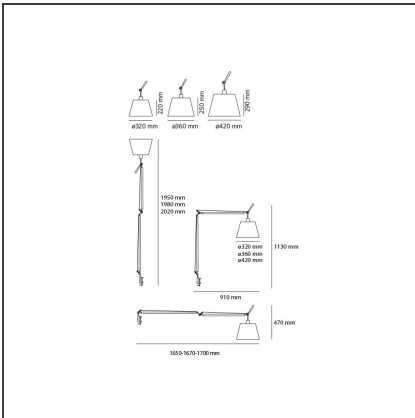

Tolomeo Mega Tavolo LED 3000K Alluminio con dimmer su testa - Corpo Lampada

IP20 

DESIGN BY

Michele De Lucchi, Giancarlo Fassina

DESCRIZIONE

Materiali: struttura a bracci mobili in alluminio lucidato; diffusore in carta pergamena, in raso di seta o in tessuto nero supportato da materiale plastico; snodi e morsetto in alluminio brillantato. Funzionalità: diffusore disponibile in tre dimensioni, orientabile in tutte le direzioni. Sistema di equilibratura a molle. Codice riferito solo al corpo lampada.

DISEGNI TECNICI

CARATTERISTICHE

Codice articolo:	0761010A	Materiale:	Alluminio, acciaio
Colore:	Alluminio	Serie:	Design
Installazione:	Tavolo		

DIMENSIONI

Lunghezza:	cm 91
Altezza:	cm 113

SORGENTI INCLUSE

Categoria:	LED	Temperatura Colore (K):	3000K
Numero:	1	CRI:	90
Watt:	31W		
Tipologia:	0		
Class:	A		

LUMINAIRE

Watt :	31W	Flusso luminoso emesso (lm):	1999lm/2002lm/2016lm
Tensione di alimentazione:	48V	CCT:	3000K
		CRI:	90
		Dimmer Typology:	Push button Dimmer

Note

La lampada completa è composta da corpo lampada + accessori