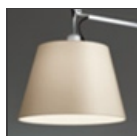

Tolomeo Mega Tavolo LED 3000K Alluminio con dimmer su testa - Corpo Lampada

IP20 

DESIGN BY

Michele De Lucchi, Giancarlo Fassina

DESCRIZIONE

Materiali: struttura a bracci mobili in alluminio lucidato; diffusore in carta pergamena, in raso di seta o in tessuto nero supportato da materiale plastico; snodi e morsetto in alluminio brillantato. Funzionalità: diffusore disponibile in tre dimensioni, orientabile in tutte le direzioni. Sistema di equilibratura a molle. Codice riferito solo al corpo lampada.

DISEGNI TECNICI

CARATTERISTICHE

Codice articolo:	0761010A	Materiale:	Alluminio, acciaio
Colore:	Alluminio	Serie:	Design
Installazione:	Tavolo		

DIMENSIONI

Lunghezza:	cm 91
Altezza:	cm 113

SORGENTI INCLUSE

Categoria:	LED	Temperatura Colore (K):	3000K
Numero:	1	CRI:	90
Watt:	31W		
Tipologia:	0		
Class:	A		

ACCESSORIES

TOLOMEO MEGA
DIFF.PERG.360
0780020A

TOLOMEO
MORSETTO
A004100

TOLOMEO MEGA
DIFF.RASO 360
0781020A

TOLOMEO MEGA
DIFF.TESSUTO
NRO D.360
0772020A

TOLOMEO MEGA
DIFF.PERG.320
0780010A

TOLOMEO MEGA
DIFF.PERG.420
0780030A

TOLOMEO MEGA
DIFF.RASO 320
0781010A

TOLOMEO MEGA
DIFF.TESSUTO
NRO D.320
0772010A

TOLOMEO MEGA
DIFF.RASO 420
0781030A

TOLOMEO MEGA
DIFF.TESSUTO
NRO D.420
0772030A

TOLOMEO
SUPP.TAVOLO
FISSO
A004200