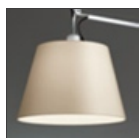

ACCESSORIES

TOLOMEO MEGA
DIFF.PERG.360
0780020A