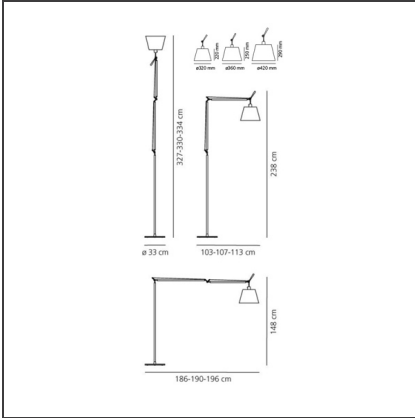

# Tolomeo Floor Mega - Alluminium - OnOff - Body Lamp

IP20    

## DESCRIPTION

Le code se réfère uniquement au corps de la lampe

## CARACTÉRISTIQUES

<b>Code Article :</b>	0564010A	<b>Matériaux:</b>	Silk satin fabric or parchment paper, aluminum, steel
<b>Couleur:</b>	Aluminium	<b>Séries:</b>	Design
<b>Installation:</b>	Lampadaire		

## DIMENSIONS

<b>Longueur :</b>	cm 103	<b>Longueur max. extension:</b>	cm 186
<b>Hauteur:</b>	cm 148	<b>Résistance à l'impact:</b>	N/D
<b>Diamètre de la base:</b>	cm 33	<b>Test au fil incandescent:</b>	N/D
<b>Hauteur max. extension:</b>	cm 327		