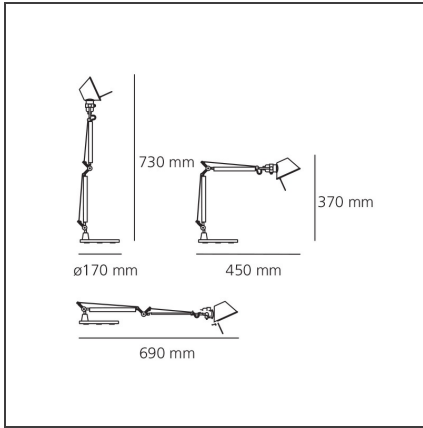

**Tolomeo Micro Table Bicolor - Black/Blue**

IP20     

**DESIGN BY**

Michele De Lucchi, Giancarlo Fassina, Gio Ponti

**TECHNICAL DRAWINGS**

**FEATURES**

<b>Article Code:</b>	AS01183001	<b>Material:</b>	Aluminium, steel
<b>Colour:</b>	Black/Blue	<b>Series:</b>	Design
<b>Installation:</b>	Table		
<b>Environment:</b>	Indoor		

**DIMENSIONS**

<b>Length:</b>	cm 45	<b>Max Extension Length:</b>	cm 69
<b>Height:</b>	cm 37		
<b>Base Diameter:</b>	cm 17		
<b>Max Extension Height:</b>	cm 73		

**NOT INCLUDED SOURCES**

<b>Category:</b>	HALO	<b>Color Rendering:</b>	1a
<b>Number:</b>	1	<b>Color temperature (K):</b>	3000K
<b>Watt:</b>	46W		
<b>Lbs:</b>	Qt26		
<b>Socket:</b>	E14		

**ALTERNATIVE SOURCES**

<b>Category:</b>	LED
<b>Number:</b>	1
<b>Watt:</b>	4W
<b>Type:</b>	2
<b>Socket:</b>	E14
<b>Class:</b>	A

**LUMINAIRE**

<b>Watt:</b>	4W
<b>Voltage:</b>	220V-240V

**Notes**

Bulb included.