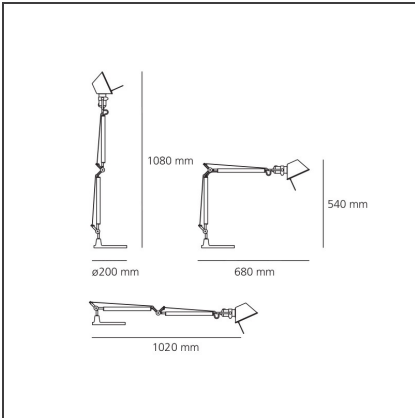

Tolomeo Mini Table - Aluminum - Body Lamp

IP20     

DESIGN

Michele De Lucchi, Giancarlo Fassina

BESCHREIBUNG

Ausrichtbarer Arm aus glänzendem Aluminium; Gelenke aus poliertem Aluminium; Schirm aus mattem Aluminium. Auswechselbare Befestigungen: Tischfuß, Klemme, Schraubbefestigung oder fest installierte Montageplatte zur Befestigung von zwei Leuchten. Mit Federausgleichsystem. Der Code bezieht sich nur auf den Leuchtenkörper

TECHNISCHE ZEICHNUNGEN

FUNKTIONEN

Artikelnummer:	A005910	Material:	aluminium, steel
Farbe:	Aluminium	Serie:	Design
Installation:	Tischleuchte		

DIMENSION

Länge:	cm 68	Max Erweiterungsbreite:	cm 102
Höhe:	cm 54	Widerstand:	N/D
Durchmesser Fuß:	cm 20	Glühdrahttest:	N/D
Max Erweiterungslänge:	cm 108		

LUMINAIRE

Watt:	W	Lichtstrom (lm):	804lm
Spannung (V):	220V-240V	CCT:	0K
		Efficiency:	58%
		Efficacy:	8.04lm/W
		CRI:	100

Anmerkungen

Interchangeable support: table base, clamp, desk fixed support and twin support that allows two independent lamp units to be fitted. Possibility to mount LED source on E27 Socket. Complete lamp consists of body lamp + accessories