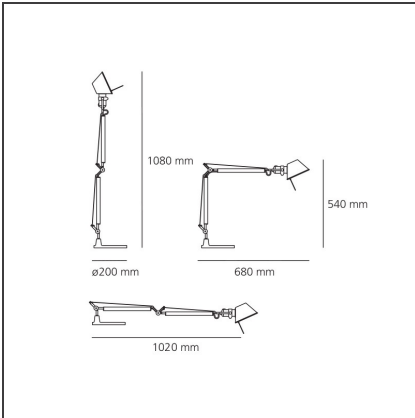

TECHNISCHE ZEICHNUNGEN

FUNKTIONEN

Artikelnummer:	A005940	Material:	aluminium, steel
Farbe:	schwarz	Serie:	Design
Installation:	Tischleuchte		

DIMENSION

Länge:	cm 68	Max Erweiterungsbreite:	cm 102
Höhe:	cm 54	Widerstand:	N/D
Durchmesser Fuß:	cm 20	Glühdrahttest:	N/D
Max Erweiterungslänge:	cm 108		

OHNE LEUCHTMITTEL

Kategorie:	HALO	Farbwiedergabe:	1a
Anzahl:	1	Farbtemperatur(K):	2900K
Watt:	77W		
Lbs:	A60		
Sockel:	E27		
Lebensdauer (h):	1000h		

ALTERNATIVE LICHTQUELLEN

Kategorie:	LED
Anzahl:	1
Watt:	8W
Typ:	2
Sockel:	E27
Class:	A

LUMINAIRE

Watt:	W	Lichtstrom (lm):	804lm
Spannung (V):	220V-240V	CCT:	0K
		Efficiency:	58%
		Efficacy:	8.04lm/W
		CRI:	100

Anmerkungen

Interchangeable support: table base, clamp, desk fixed support and twin support that allows two independent lamp units to be fitted. Possibility to mount LED source on E27 Socket. Complete lamp consists of body lamp + accessories