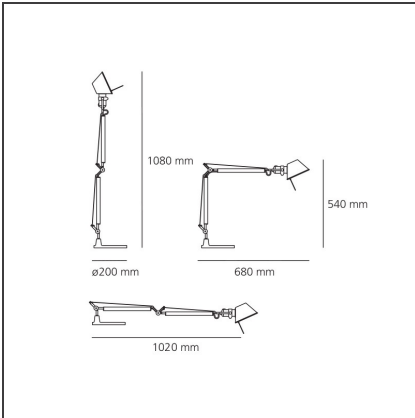

Tolomeo Mini Table LED 2700K - Body Lamp

IP20     

DESIGN

Michele De Lucchi, Giancarlo Fassina

BESCHREIBUNG

Ausrichtbarer Arm aus glänzendem Aluminium; Gelenke aus poliertem Aluminium; Schirm aus mattem Aluminium. Auswechselbare Befestigungen: Tischfuß, Klemme, Schraubbefestigung oder fest installierte Montageplatte zur Befestigung von zwei Leuchten. Mit Federausgleichsystem. Der Code bezieht sich nur auf den Leuchtenkörper

TECHNISCHE ZEICHNUNGEN

FUNKTIONEN

Artikelnummer:	A0056W00	Material:	aluminium, steel
Farbe:	Aluminium	Serie:	Design
Installation:	Tischleuchte		

DIMENSION

Länge:	cm 68	Max Erweiterungsbreite:	cm 102
Höhe:	cm 54	Widerstand:	N/D
Durchmesser Fuß:	cm 20	Glühdrahttest:	N/D
Max Erweiterungslänge:	cm 108		