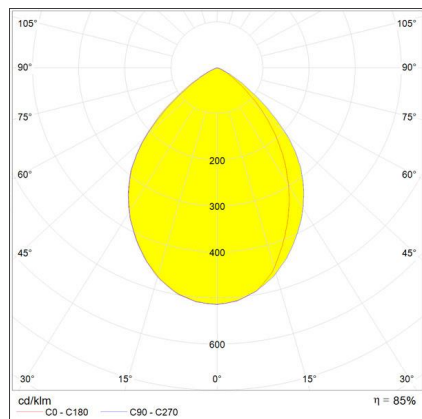

DISTRIBUTION LUMINEUSE

ACCESSOIRES