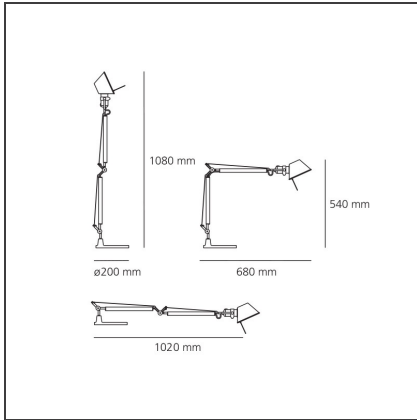

DESSINS TECHNIQUES

CARACTÉRISTIQUES

Code Article :	A0055W00	Matériaux:	aluminium, steel
Couleur:	Aluminium	Séries:	Design
Installation:	Table		

DIMENSIONS

Longueur :	cm 68	Longueur max. extension:	cm 102
Hauteur:	cm 54	Test au fil incandescent:	750
Diamètre de la base:	cm 20		
Hauteur max. extension:	cm 108		

SOURCE INCLUDE

Catégorie:	LED	Température de Couleur (K):	2700K
Nombre:	1	CRI:	90
Watt:	10W		
Typologie:	0		
Class:	A		

LUMINAIRE

Watt:	10W	Flux Lumineux (lm):	593lm
Tension:	24V	CCT:	2700K
		Efficiency:	70%
		Efficacy:	59.3lm/W
		CRI:	90
		Dimmer Typology:	Microswitch Dimmer

Remarques

Interchangeable support: table base, clamp, desk fixed support and twin support that allows two independent lamp units to be fitted. Complete lamp consists of body lamp + accessories