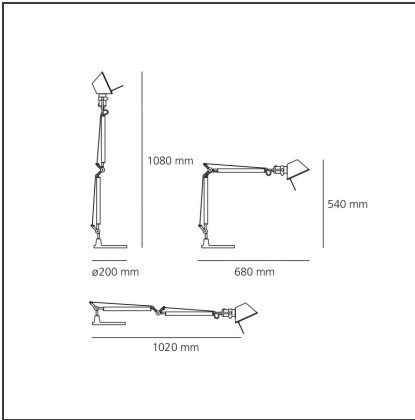

TECHNISCHE ZEICHNUNGEN

FUNKTIONEN

Artikelnummer:	A0055W00	Material:	aluminium, steel
Farbe:	Aluminium	Serie:	Design
Installation:	Tischleuchte		

DIMENSION

Länge:	cm 68	Max Erweiterungsbreite:	cm 102
Höhe:	cm 54	Glühdrahttest:	750
Durchmesser Fuß:	cm 20		
Max Erweiterungslänge:	cm 108		

INKLUSIVE LEUCHTMITTEL

Kategorie:	LED	Farbtemperatur(K):	2700K
Anzahl:	1	CRI:	90
Watt:	10W		
Typ:	0		
Class:	A		

LUMINAIRE

Watt:	10W	Lichtstrom (lm):	593lm
Spannung (V):	24V	CCT:	2700K
		Efficiency:	70%
		Efficacy:	59.3lm/W
		CRI:	90
		Dimmer Typology:	Microswitch Dimmer

Anmerkungen

Interchangeable support: table base, clamp, desk fixed support and twin support that allows two independent lamp units to be fitted. Complete lamp consists of body lamp + accessories