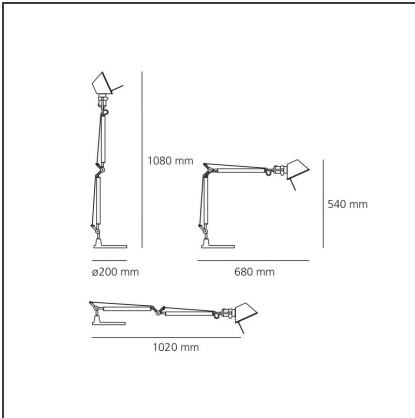

Tolomeo Mini Table LED 3000K - Body Lamp

IP20     

DESIGN

Michele De Lucchi, Giancarlo Fassina

BESCHREIBUNG

Ausrichtbarer Arm aus glänzendem Aluminium; Gelenke aus poliertem Aluminium; Schirm aus mattem Aluminium. Auswechselbare Befestigungen: Tischfuß, Klemme, Schraubbefestigung oder fest installierte Montageplatte zur Befestigung von zwei Leuchten. Mit Federausgleichsystem. Der Code bezieht sich nur auf den Leuchtenkörper

TECHNISCHE ZEICHNUNGEN

FUNKTIONEN

Artikelnummer:	A005600	Material:	aluminium, steel
Farbe:	Aluminium	Serie:	Design
Installation:	Tischleuchte		

DIMENSION

Länge:	cm 68	Max Erweiterungsbreite:	cm 102
Höhe:	cm 54	Widerstand:	N/D
Durchmesser Fuß:	cm 20	Glühdrahttest:	N/D
Max Erweiterungslänge:	cm 108		

Anmerkungen

Interchangeable support: table base, clamp, desk fixed support and twin support that allows two independent lamp units to be fitted. Complete lamp consists of body lamp + accessories

LICHTVERTEILUNG**ZUBEHÖR**