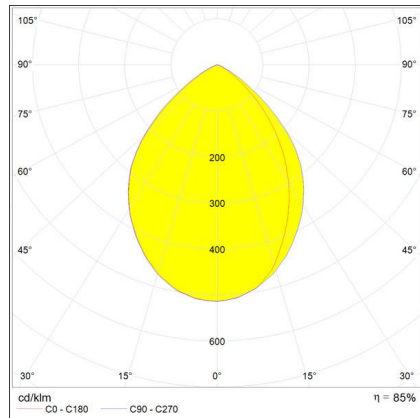

LICHTVERTEILUNG

ZUBEHÖR