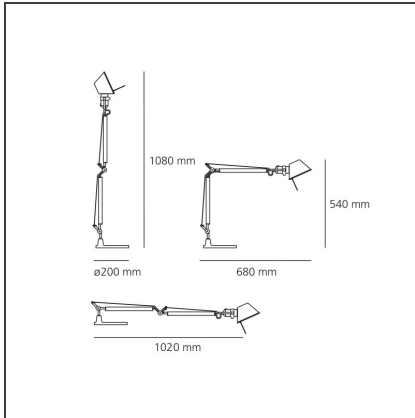

Tolomeo Mini Table LED 3000K with Movement Detector - Body Lamp

IP20

DESIGN

Michele De Lucchi, Giancarlo Fassina

BESCHREIBUNG

Ausrichtbarer Arm aus glänzendem Aluminium; Gelenke aus poliertem Aluminium; Schirm aus mattem Aluminium. Auswechselbare Befestigungen: Tischfuß, Klemme, Schraubbefestigung oder fest installierte Montageplatte zur Befestigung von zwei Leuchten. Mit Federausgleichsystem. Der Code bezieht sich nur auf den Leuchtenkörper

TECHNISCHE ZEICHNUNGEN

FUNKTIONEN

Artikelnummer:	A005500	Material:	aluminium, steel
Farbe:	Aluminium	Serie:	Design
Installation:	Tischleuchte		

DIMENSION

Länge:	cm 68	Max Erweiterungsbreite:	cm 102
Höhe:	cm 54	Glühdrahttest:	750
Durchmesser Fuß:	cm 20		
Max Erweiterungslänge:	cm 108		

Anmerkungen

Interchangeable support: table base, clamp, desk fixed support and twin support that allows two independent lamp units to be fitted. Complete lamp consists of body lamp + accessories

LICHTVERTEILUNG**ZUBEHÖR**