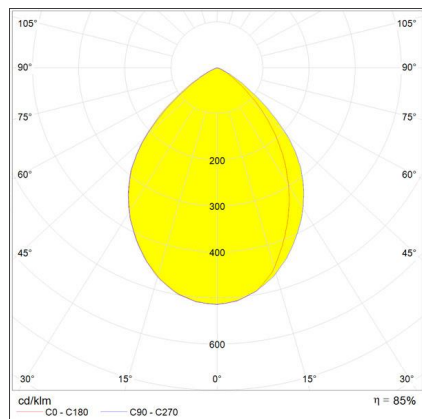

LICHTVERTEILUNG

ZUBEHÖR