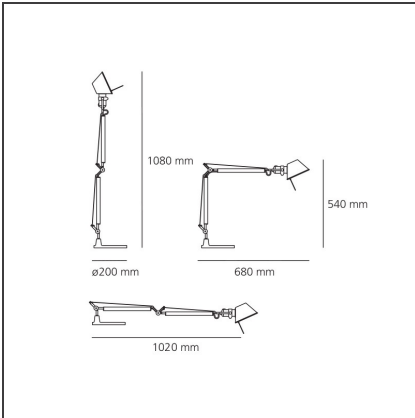

Tolomeo Mini Table - White - Body Lamp

IP20     

DESIGN

Michele De Lucchi, Giancarlo Fassina

BESCHREIBUNG

Ausrichtbarer Arm aus glänzendem Aluminium; Gelenke aus poliertem Aluminium; Schirm aus mattem Aluminium. Auswechselbare Befestigungen: Tischfuß, Klemme, Schraubbefestigung oder fest installierte Montageplatte zur Befestigung von zwei Leuchten. Mit Federausgleichsystem. Der Code bezieht sich nur auf den Leuchtenkörper

TECHNISCHE ZEICHNUNGEN

FUNKTIONEN

Artikelnummer:	A005920	Material:	aluminium, steel
Farbe:	weiß	Serie:	Design
Installation:	Tischleuchte		

DIMENSION

Länge:	cm 68	Max Erweiterungsbreite:	cm 102
Höhe:	cm 54	Widerstand:	N/D
Durchmesser Fuß:	cm 20	Glühdrahttest:	N/D
Max Erweiterungslänge:	cm 108		

LUMINAIRE

Watt:	W	Lichtstrom (lm):	804lm
Spannung (V):	220V-240V	CCT:	0K
		Efficiency:	58%
		Efficacy:	8.04lm/W
		CRI:	100

Anmerkungen

Interchangeable support: table base, clamp, desk fixed support and twin support that allows two independent lamp units to be fitted. Possibility to mount LED source on E27 Socket. Complete lamp consists of body lamp + accessories