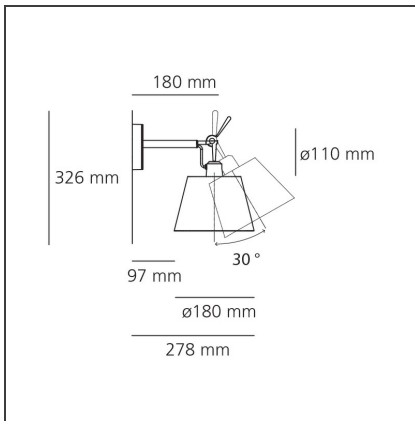

Tolomeo wall diffuser 18 - Body Lamp

IP20     

Dimmable: +  -

DESSINS TECHNIQUES

DESSINÉ PAR

Michele De Lucchi, Giancarlo Fassina

DESCRIPTION

Applique, coordonnée avec la lampe de table, le lampadaire et la suspension. Disponible en trois tailles. Le bras est doté d'une articulation permettant au diffuseur de tourner d'environ 30° perpendiculairement au mur. Matériaux : bras en aluminium poli; support applique en aluminium brillant; 3 dimensions 18, 24, 32; diffuseur en papier parchemin ou en polycarbonate recouvert de satin de soie. Couleurs : structure aluminium poli et gris aluminium, diffuseur écru ou gris. Emission lumineuse : directe et diffuse orientable. Le code se réfère uniquement au corps de la lampe

CARACTÉRISTIQUES

Code Article :	1183010A	Matériaux:	Aluminium, parchment paper or satin
Couleur:	Aluminium	Séries:	Design
Installation:	Applique		

DIMENSIONS

Longueur :	cm 27.8
Hauteur:	cm 32.6
Diamètre de la base:	cm 11
Rotation:	cm 30

Watt:	46W	Flux Lumineux (lm):	630lm
Tension:	220V-240V	CCT:	2800K

Remarques

Possibility to mount LED source on E14 Socket. Complete lamp consists of body lamp + accessories

ACCESSOIRES

TOLOMEO PARETE
DIFFUSORE RASO
D.180*
0781040A