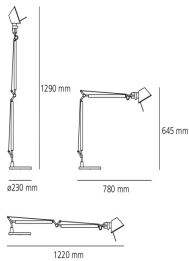

Tolomeo Table - Black - Body Lamp

Michele De Lucchi, Giancarlo Fassina

IP20    

LUMINAIRE

- Watt: **100W**
- Tension: **220V-240V**
- Flux Lumineux (lm): **804lm**
- CCT: **0K**
- Efficiency: **58%**
- Efficacy: **8.04lm/W**
- CRI: **100**

Remarques

Interchangeable support: table base, clamp, desk fixed support and twin support that allows two independent lamp units to be fitted. Possibility to mount LED source on E27 Socket. Complete lamp consists of body lamp + accessories

DESCRIPTION

Structure à bras articulé en aluminium poli, diffuseur, orientable dans toutes les directions, en aluminium anodisé, rotules et supports en aluminium brillant. Système d'équilibrage à ressorts. Disponible en quatre versions, chacune d'entre elles avec accessoire interchangeable: base ronde en aluminium poli, étau ou pivot en aluminium brillant. Emission lumineuse directe orientable, particulièrement indiquée pour une utilisation près de bureau ou tout travail précis. Couleurs: aluminium, aluminium brillant, noir ou blanc. Le code se réfère uniquement au corps de la lampe

DIMENSIONS

- Longueur : **cm 78**
- Hauteur: **cm 64.5**
- Diamètre de la base: **cm 23**
- Hauteur max. extension: **cm 129**
- Longueur max. extension: **cm 122**
- Résistance à l'impact: **N/D**
- Test au fil incandescent: **N/D°**