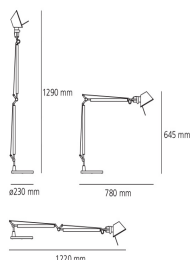

LUMINAIRE

- Watt: **10W**
- Tension: **24V**
- Flux Lumineux (lm): **593lm**
- CCT: **2700K**
- Efficiency: **70%**
- Efficacy: **59.3lm/W**
- CRI: **90**
- Dimmer Typology: **Microswitch Dimmer**

Remarques

Interchangeable support: table base, clamp, desk fixed support and twin support that allows two independent lamp units to be fitted. Complete lamp consists of body lamp + accessories

DESCRIPTION

Structure à bras articulé en aluminium poli, diffuseur, orientable dans toutes les directions, en aluminium anodisé, rotules et supports en aluminium brillant. Système d'équilibrage à ressorts. Accessoire interchangeable: base ronde, étau ou pivot. Emission lumineuse directe orientable, particulièrement indiquée pour une utilisation près de bureautique ou tout travail précis. Couleurs: alu. Avec détecteur de mouvement ou non. Le code se réfère uniquement au corps de la lampe

CODE PRODUIT: A0048W00

CARACTÉRISTIQUES

- Code Article : **A0048W00**
- Couleur: **Aluminium**
- Installation: **Table**
- Matériaux: **aluminium, steel**
- Séries: **Design Collection**
- dessiné par: **Michele De Lucchi, Giancarlo Fassina**

DIMENSIONS

- Longueur : **cm 78**
- Hauteur: **cm 64.5**
- Diamètre de la base: **cm 23**
- Hauteur max. extension: **cm 129**
- Longueur max. extension: **cm 122**
- Résistance à l'impact: **N/D**
- Test au fil incandescent: **N/D°**

SOURCES INCLUES

- Catégorie: **Led**
- Nombre: **1**
- Watt: **10W**
- Température de Couleur (K): **2700K**
- CRI: **90**