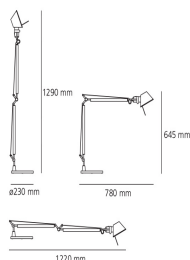

Tolomeo table LED 3000K - Body Lamp

Michele De Lucchi, Giancarlo Fassina

IP20     

LUMINAIRE

- Watt: **10W**
- Tension: **24V**
- Flux Lumineux (lm): **632lm**
- CCT: **3000K**
- Efficiency: **70%**
- Efficacy: **63.18lm/W**
- CRI: **90**
- Dimmer Typology: **Microswitch Dimmer**

Structure à bras articulé en aluminium poli, diffuseur, orientable dans toutes les directions, en aluminium anodisé, rotules et supports en aluminium brillant. Système d'équilibrage à ressorts. Accessoire interchangeable: base ronde, étau ou pivot. Emission lumineuse directe orientable, particulièrement indiquée pour une utilisation près de bureautique ou tout travail précis. Couleurs: alu. Avec détecteur de mouvement ou non. Le code se réfère uniquement au corps de la lampe

CODE PRODUIT: A004800

CARACTÉRISTIQUES

- Code Article : **A004800**
- Couleur: **Aluminium**
- Installation: **Table**
- Matériaux: **aluminium, steel**
- Séries: **Design Collection**
- dessiné par: **Michele De Lucchi, Giancarlo Fassina**

DIMENSIONS

- Longueur : **cm 78**
- Hauteur: **cm 64.5**
- Diamètre de la base: **cm 23**
- Hauteur max. extension: **cm 129**
- Longueur max. extension: **cm 122**
- Test au fil incandescent: **750°**