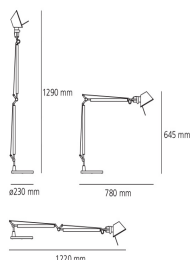

Tolomeo table LED TW - Body Lamp

Michele De Lucchi, Giancarlo Fassina

IP20    **TW**

LUMINAIRE

- Watt: **14W**
- Tension: **24V**
- Flux Lumineux (lm): **450lm**
- CCT: **4500K**
- Efficiency: **67%**
- Efficacy: **32.14lm/W**
- CRI: **80**
- Dimmer Typology: **Microswitch Dimmer**

Remarques

Interchangeable support: table base, clamp, desk fixed support and twin support that allows two independent lamp units to be fitted. Complete lamp consists of body lamp + accessories

DESCRIPTION

CODE PRODUIT: 1530050A

CARACTÉRISTIQUES

- Code Article : **1530050A**
- Couleur: **Aluminium**
- Installation: **Table**
- Matériaux: **aluminium, steel**
- Séries: **Design Collection**
- dessiné par: **Michele De Lucchi, Giancarlo Fassina**

DIMENSIONS

- Longueur : **cm 78**
- Hauteur: **cm 64.5**
- Diamètre de la base: **cm 23**
- Hauteur max. extension: **cm 129**
- Longueur max. extension: **cm 122**
- Test au fil incandescent: **750°**