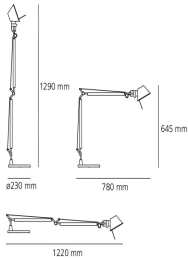

Tolomeo Table - Metal grey - Body Lamp

Michele De Lucchi, Giancarlo Fassina

IP20    

LUMINAIRE

- Watt: **100W**
- Tension: **220V-240V**
- Flux Lumineux (lm): **804lm**
- CCT: **0K**
- Efficiency: **58%**
- Efficacy: **8.04lm/W**
- CRI: **100**

Remarques

Interchangeable support: table base, clamp, desk fixed support and twin support that allows two independent lamp units to be fitted. Possibility to mount LED source on E27 Socket. Complete lamp consists of body lamp + accessories

DESCRIPTION

Structure à bras articulé en aluminium poli, diffuseur, orientable dans toutes les directions, en aluminium anodisé, rotules et supports en aluminium brillant. Système d'équilibrage à ressorts. Disponible en quatre versions, chacune d'entre elles avec accessoire interchangeable: base ronde en aluminium poli, étau ou pivot en aluminium brillant. Emission lumineuse directe orientable, particulièrement indiquée pour une utilisation près de bureau ou tout travail précis. Couleurs: aluminium, aluminium brillant, noir ou blanc. Le code se réfère uniquement au corps de la lampe

DIMENSIONS

- Longueur : **cm 78**
- Hauteur: **cm 64.5**
- Diamètre de la base: **cm 23**
- Hauteur max. extension: **cm 129**
- Longueur max. extension: **cm 122**
- Résistance à l'impact: **N/D**
- Test au fil incandescent: **N/D°**