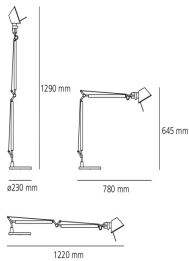

Tolomeo Table - White - Body Lamp

Michele De Lucchi, Giancarlo Fassina

IP20    

LUMINAIRE

- Watt: **100W**
- Tension: **220V-240V**
- Flux Lumineux (lm): **804lm**
- CCT: **0K**
- Efficiency: **58%**
- Efficacy: **8.04lm/W**
- CRI: **100**

Remarques

Interchangeable support: table base, clamp, desk fixed support and twin support that allows two independent lamp units to be fitted. Possibility to mount LED source on E27 Socket. Complete lamp consists of body lamp + accessories

DESCRIPTION

Structure à bras articulé en aluminium poli, diffuseur, orientable dans toutes les directions, en aluminium anodisé, rotules et supports en aluminium brillant. Système d'équilibrage à ressorts. Disponible en quatre versions, chacune d'entre elles avec accessoire interchangeable: base ronde en aluminium poli, étau ou pivot en aluminium brillant. Emission lumineuse directe orientable, particulièrement indiquée pour une utilisation près de bureau ou tout travail précis. Couleurs: aluminium, aluminium brillant, noir ou blanc. Le code se réfère uniquement au corps de la lampe

DIMENSIONS

- Longueur : **cm 78**
- Hauteur: **cm 64.5**
- Diamètre de la base: **cm 23**
- Hauteur max. extension: **cm 129**
- Longueur max. extension: **cm 122**
- Résistance à l'impact: **N/D**
- Test au fil incandescent: **N/D°**