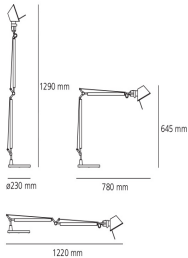

Tolomeo table with presence detector LED 2700K - Body Lamp

Michele De Lucchi, Giancarlo Fassina

IP20    

LUMINAIRE

- Watt: **10W**
- Tension: **24V**
- Flux Lumineux (lm): **593lm**
- CCT: **2700K**
- Efficiency: **70%**
- Efficacy: **59.3lm/W**
- CRI: **90**
- Dimmer Typology: **Microswitch Dimmer**

Structure à bras articulé en aluminium poli, diffuseur, orientable dans toutes les directions, en aluminium anodisé, rotules et supports en aluminium brillant. Système d'équilibrage à ressorts. Accessoire interchangeable: base ronde, étau ou pivot. Emission lumineuse directe orientable, particulièrement indiquée pour une utilisation près de bureau ou tout travail précis. Couleurs: alu. Avec détecteur de mouvement ou non. Le code se réfère uniquement au corps de la lampe

CODE PRODUIT: A0054W00

CARACTÉRISTIQUES

- Code Article : **A0054W00**
- Couleur: **Aluminium**
- Installation: **Table**
- Matériaux: **aluminium, steel**
- Séries: **Design Collection**
- dessiné par: **Michele De Lucchi, Giancarlo Fassina**

DIMENSIONS

- Longueur : **cm 78**
- Hauteur: **cm 64.5**
- Diamètre de la base: **cm 23**
- Hauteur max. extension: **cm 129**
- Longueur max. extension: **cm 122**
- Test au fil incandescent: **750°**