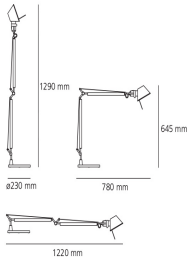

Tolomeo table with presence detector LED 3000K - Body Lamp

Michele De Lucchi, Giancarlo Fassina

IP20    

LUMINAIRE

- Watt: **10W**
- Tension: **24V**
- Flux Lumineux (lm): **632lm**
- CCT: **3000K**
- Efficiency: **70%**
- Efficacy: **63.18lm/W**
- CRI: **90**
- Dimmer Typology: **Microswitch Dimmer**

Structure à bras articulé en aluminium poli, diffuseur, orientable dans toutes les directions, en aluminium anodisé, rotules et supports en aluminium brillant. Système d'équilibrage à ressorts. Accessoire interchangeable: base ronde, étau ou pivot. Emission lumineuse directe orientable, particulièrement indiquée pour une utilisation près de bureau ou tout travail précis. Couleurs: alu. Avec détecteur de mouvement ou non. Le code se réfère uniquement au corps de la lampe

CODE PRODUIT: A005400

CARACTÉRISTIQUES

- Code Article : **A005400**
- Couleur: **Aluminium**
- Installation: **Table**
- Matériaux: **aluminium, steel**
- Séries: **Design Collection**
- dessiné par: **Michele De Lucchi, Giancarlo Fassina**

DIMENSIONS

- Longueur : **cm 78**
- Hauteur: **cm 64.5**
- Diamètre de la base: **cm 23**
- Hauteur max. extension: **cm 129**
- Longueur max. extension: **cm 122**
- Test au fil incandescent: **750°**