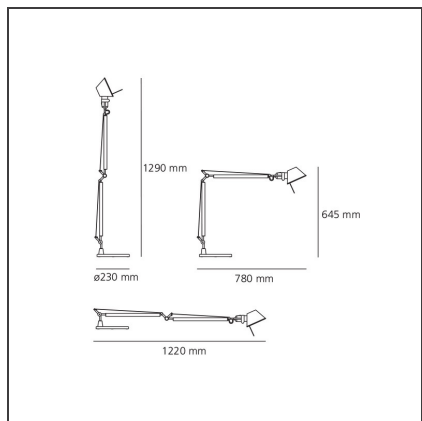

Tolomeo tavolo LED TW

IP20    CE TW

DESIGN BY

Michele De Lucchi, Giancarlo Fassina

DESCRIZIONE

Tolomeo Tunable White coniuga i vantaggi della tecnologia LED e quelli della tecnologia Tunable White, consentendo di ottenere numerose declinazioni della luce bianca, nelle sue diverse intensità e varietà di temperature di colore, con un'escursione da 3.200K (luce calda) a 10.000K (luce fredda).

DISEGNI TECNICI

CARATTERISTICHE

Codice articolo:	1530050A	Materiale:	alluminio, acciaio
Colore:	Alluminio	Serie:	Design
Installazione:	Tavolo		

DIMENSIONI

Lunghezza:	cm 78	Estensione massima in larghezza:	cm 122
Altezza:	cm 64.5	Prova del filo incandescente:	750
Diametro base:	cm 23		
Estensione massima in altezza:	cm 129		