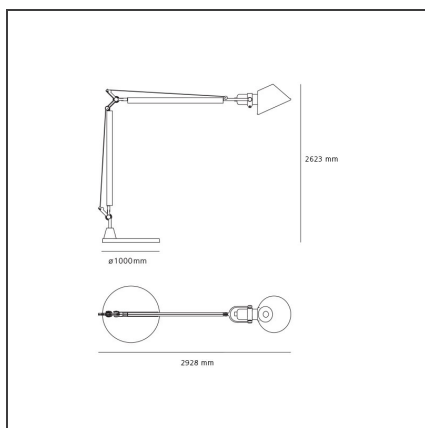

Tolomeo XXL with base - Fluo

 IP65   

DESSINÉ PAR

Michele De Lucchi, Giancarlo Fassina

DESCRIPTION

La célèbre Tolomeo, icône du design italien, devient géante. A l'échelle 4:1 par rapport au modèle de la célèbre lampe à poser, elle est disponible aussi bien pour l'intérieur que pour l'extérieur. La Tolomeo XXL est proposée sur base ou sur support fixe. Matériaux : base ou pivot fixe en béton coloré dans la masse, articulations en aluminium brillant.

DESSINS TECHNIQUES

CARACTÉRISTIQUES

| | | | |
|-----------------------|------------|------------------------|----------------------------------|
| Code Article : | 1532010A | Matériaux: | Aluminium, technopolymer, ciment |
| Couleur: | Aluminium | Séries: | Design |
| Installation: | Lampadaire | Type de projet: | Hospitalité, Bureaux, Culture |
| Environnement: | Indoor | Emission: | Directe orientable |

DIMENSIONS

| | | | |
|-----------------------------|--------|----------------------------------|----|
| Longueur : | cm 292 | Résistance à l'impact: | ND |
| Hauteur: | cm 262 | Test au fil incandescent: | ND |
| Diamètre de la base: | cm 100 | | |