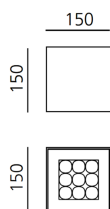

## LUMINARIA

- Potencia (W): **10,5W**
- Flujo Luminoso (lm): **585lm**
- CCT: **3000K**
- CRI: **85**

## DIMENSIONES

- Longitud: **cm 15**
- Ancho: **cm 15**
- Altura: **cm 15**
- Peso: **cm 1.1**