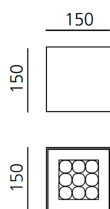

## LUMINARIA

- Potencia (W): **10,5W**
- Flujo Luminoso (lm): **649lm**
- CCT: **3700K**
- CRI: **80**

## DIMENSIONES

- Longitud: **cm 15**
- Ancho: **cm 15**
- Altura: **cm 15**
- Peso: **cm 1.1**