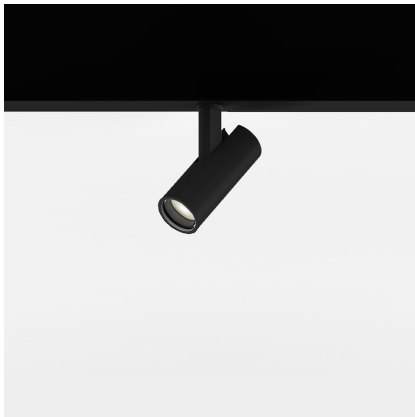

Vector Magnetic 20 - 10° 2700K DALI Black

Carlotta de Bevilacqua

IP20   Dimmbar: 

LUMINAIRE

- Watt: **2W**
- Lichtstrom (lm): **175lm**
- CCT: **2700K**
- CRI: **80**
- Dimmable Typology: **Dali**

Anmerkungen

For operation use only Artemide Power Supply kit.

BESCHREIBUNG

Four sizes with three different beam angles each (spot, flood, wide flood) obtained by means of refractive or hybrid optical units. Junction arm integrated in the spotlight's body to keep the barycentre aligned with the track and prevent any imbalance in possible suspension versions of the track. The junction allows 360° rotation and 90° tilting for maximum emission adjustment freedom.

ARTIKELNUMMER: AP71104

FUNKTIONEN

- Artikelnummer: **AP71104**
- Farbe: **Black**
- Installation: **StromschieneProjector**
- Serie: **Architectural Indoor, 2020 Artemide Collection**
- Anwendungsbereich: **Innenbeleuchtung**
- design: **Carlotta de Bevilacqua**

DIMENSION

- Höhe: **cm 7.1**
- Breite: **cm 2**
- Länge Fuß: **cm 18.5**
- Neigung: **-90+90**
- Drehung: **360°**

INKLUSIVE LICHTQUELLEN

- Kategorie: **Led**
- Anzahl: **1**
- Watt: **2W**
- Farbtemperatur(K): **2700K**
- CRI: **80**
- Color Tolerance: **MacAdam 3SDCM**
- Service Life: **L90 (6K) 36300h**