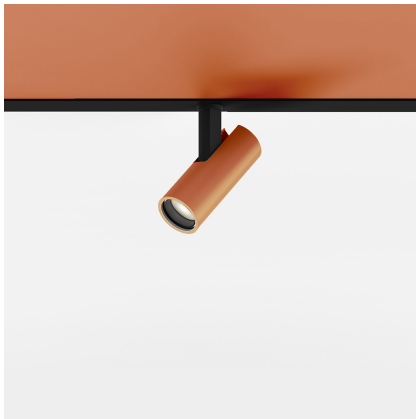

Vector Magnetic 20 - 10° 2700K DALI Brushed copper

Carlotta de Bevilacqua

IP20   Dimmbar: 

LUMINAIRE

- Watt: **2W**
- Lichtstrom (lm): **175lm**
- CCT: **2700K**
- CRI: **80**
- Dimmable Typology: **Dali**

Anmerkungen

For operation use only Artemide Power Supply kit.

BESCHREIBUNG

Four sizes with three different beam angles each (spot, flood, wide flood) obtained by means of refractive or hybrid optical units. Junction arm integrated in the spotlight's body to keep the barycentre aligned with the track and prevent any imbalance in possible suspension versions of the track. The junction allows 360° rotation and 90° tilting for maximum emission adjustment freedom.

ARTIKELNUMMER: AP71118

FUNKTIONEN

- Artikelnummer: **AP71118**
- Farbe: **Brushed Copper**
- Installation: **StromschieneProjector**
- Serie: **Architectural Indoor, 2020 Artemide Collection**
- Anwendungsbereich: **Innenbeleuchtung**
- design: **Carlotta de Bevilacqua**

DIMENSION

- Höhe: **cm 7.1**
- Breite: **cm 2**
- Länge Fuß: **cm 18.5**
- Neigung: **-90+90**
- Drehung: **360°**

INKLUSIVE LICHTQUELLEN

- Kategorie: **Led**
- Anzahl: **1**
- Watt: **2W**
- Farbtemperatur(K): **2700K**
- CRI: **80**
- Color Tolerance: **MacAdam 3SDCM**
- Service Life: **L90 (6K) 36300h**