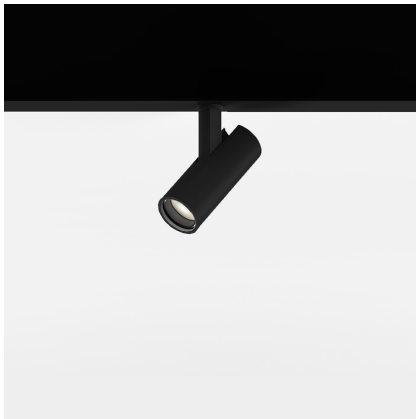

Vector Magnetic 20 - 10° 3000K DALI Black

Carlotta de Bevilacqua

IP20   Dimmbar: 

LUMINAIRE

- Watt: **2W**
- Lichtstrom (lm): **175lm**
- CCT: **3000K**
- CRI: **80**
- Dimmable Typology: **Dali**

Anmerkungen

For operation use only Artemide Power Supply kit.

BESCHREIBUNG

Four sizes with three different beam angles each (spot, flood, wide flood) obtained by means of refractive or hybrid optical units. Junction arm integrated in the spotlight's body to keep the barycentre aligned with the track and prevent any imbalance in possible suspension versions of the track. The junction allows 360° rotation and 90° tilting for maximum emission adjustment freedom.

ARTIKELNUMMER: AP70104

FUNKTIONEN

- Artikelnummer: **AP70104**
- Farbe: **Black**
- Installation: **StromschieneProjector**
- Serie: **Architectural Indoor, 2020 Artemide Collection**
- Anwendungsbereich: **Innenbeleuchtung**
- design: **Carlotta de Bevilacqua**

DIMENSION

- Höhe: **cm 7.1**
- Breite: **cm 2**
- Länge Fuß: **cm 18.5**
- Neigung: **-90+90**
- Drehung: **360°**

INKLUSIVE LICHTQUELLEN

- Kategorie: **Led**
- Anzahl: **1**
- Watt: **2W**
- Farbtemperatur(K): **3000K**
- CRI: **80**
- Color Tolerance: **MacAdam 3SDCM**
- Service Life: **L90 (6K) 36300h**