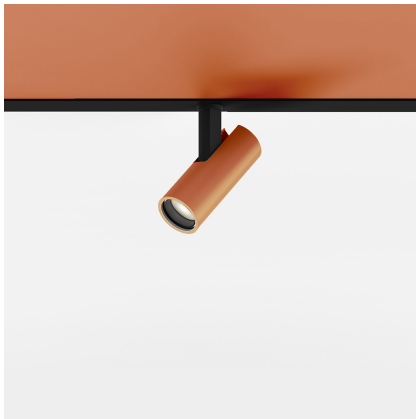

Vector Magnetic 20 - 10° 3000K DALI Brushed copper

Carlotta de Bevilacqua

IP20   Dimmbar: 

LUMINAIRE

- Watt: **2W**
- Lichtstrom (lm): **175lm**
- CCT: **3000K**
- CRI: **80**
- Dimmable Typology: **Dali**

Anmerkungen

For operation use only Artemide Power Supply kit.

BESCHREIBUNG

Four sizes with three different beam angles each (spot, flood, wide flood) obtained by means of refractive or hybrid optical units. Junction arm integrated in the spotlight's body to keep the barycentre aligned with the track and prevent any imbalance in possible suspension versions of the track. The junction allows 360° rotation and 90° tilting for maximum emission adjustment freedom.

ARTIKELNUMMER: AP70118

FUNKTIONEN

- Artikelnummer: **AP70118**
- Farbe: **Brushed Copper**
- Installation: **StromschieneProjector**
- Serie: **Architectural Indoor, 2020 Artemide Collection**
- Anwendungsbereich: **Innenbeleuchtung**
- design: **Carlotta de Bevilacqua**

DIMENSION

- Höhe: **cm 7.1**
- Breite: **cm 2**
- Länge Fuß: **cm 18.5**
- Neigung: **-90+90**
- Drehung: **360°**

INKLUSIVE LICHTQUELLEN

- Kategorie: **Led**
- Anzahl: **1**
- Watt: **2W**
- Farbtemperatur(K): **3000K**
- CRI: **80**
- Color Tolerance: **MacAdam 3SDCM**
- Service Life: **L90 (6K) 36300h**