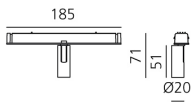

Vector Magnetic 20 - 24° 2700K DALI Brushed copper

Carlotta de Bevilacqua

IP20   Dimmbar: 

LUMINAIRE

- Watt: **2W**
- Lichtstrom (lm): **160lm**
- CCT: **2700K**
- CRI: **80**
- Dimmable Typology: **Dali**

Anmerkungen

For operation use only Artemide Power Supply kit.

BESCHREIBUNG

Four sizes with three different beam angles each (spot, flood, wide flood) obtained by means of refractive or hybrid optical units. Junction arm integrated in the spotlight's body to keep the barycentre aligned with the track and prevent any imbalance in possible suspension versions of the track. The junction allows 360° rotation and 90° tilting for maximum emission adjustment freedom.

ARTIKELNUMMER: AP71218

FUNKTIONEN

- Artikelnummer: **AP71218**
- Farbe: **Brushed Copper**
- Installation: **StromschieneProjector**
- Serie: **Architectural Indoor, 2020 Artemide Collection**
- Anwendungsbereich: **Innenbeleuchtung**
- design: **Carlotta de Bevilacqua**

DIMENSION

- Höhe: **cm 7.1**
- Breite: **cm 2**
- Länge Fuß: **cm 18.5**
- Neigung: **-90+90**
- Drehung: **360°**

INKLUSIVE LICHTQUELLEN

- Kategorie: **Led**
- Anzahl: **1**
- Watt: **2W**
- Farbtemperatur(K): **2700K**
- CRI: **80**
- Color Tolerance: **MacAdam 3SDCM**
- Service Life: **L90 (6K) 36300h**