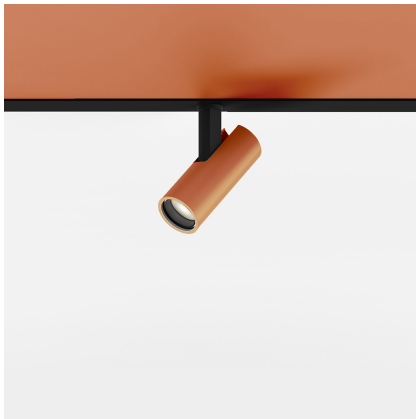

Vector Magnetic 20 - 24° 2700K DALI Brushed copper

Carlotta de Bevilacqua

IP20   Dimmbar: 

LUMINAIRE

- Watt: **2W**
- Lichtstrom (lm): **160lm**
- CCT: **2700K**
- CRI: **80**
- Dimmable Typology: **Dali**

Anmerkungen

For operation use only Artemide Power Supply kit.

BESCHREIBUNG

Four sizes with three different beam angles each (spot, flood, wide flood) obtained by means of refractive or hybrid optical units. Junction arm integrated in the spotlight's body to keep the barycentre aligned with the track and prevent any imbalance in possible suspension versions of the track. The junction allows 360° rotation and 90° tilting for maximum emission adjustment freedom.

ARTIKELNUMMER: AP71218

FUNKTIONEN

- Artikelnummer: **AP71218**
- Farbe: **Brushed Copper**
- Installation: **StromschieneProjector**
- Serie: **Architectural Indoor, 2020 Artemide Collection**
- Anwendungsbereich: **Innenbeleuchtung**
- design: **Carlotta de Bevilacqua**

DIMENSION

- Höhe: **cm 7.1**
- Breite: **cm 2**
- Länge Fuß: **cm 18.5**
- Neigung: **-90+90**
- Drehung: **360°**

INKLUSIVE LICHTQUELLEN

- Kategorie: **Led**
- Anzahl: **1**
- Watt: **2W**
- Farbtemperatur(K): **2700K**
- CRI: **80**
- Color Tolerance: **MacAdam 3SDCM**
- Service Life: **L90 (6K) 36300h**