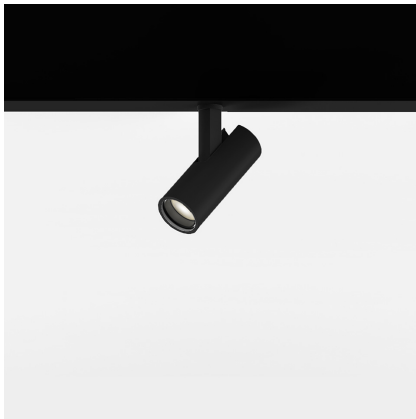

Vector Magnetic 20 - 24° 3000K DALI Black

Carlotta de Bevilacqua

IP20   Dimmbar: 

LUMINAIRE

- Watt: **2W**
- Lichtstrom (lm): **160lm**
- CCT: **3000K**
- CRI: **80**
- Dimmable Typology: **Dali**

Anmerkungen

For operation use only Artemide Power Supply kit.

BESCHREIBUNG

Four sizes with three different beam angles each (spot, flood, wide flood) obtained by means of refractive or hybrid optical units. Junction arm integrated in the spotlight's body to keep the barycentre aligned with the track and prevent any imbalance in possible suspension versions of the track. The junction allows 360° rotation and 90° tilting for maximum emission adjustment freedom.

ARTIKELNUMMER: AP70204

FUNKTIONEN

- Artikelnummer: **AP70204**
- Farbe: **Black**
- Installation: **StromschieneProjector**
- Serie: **Architectural Indoor, 2020 Artemide Collection**
- Anwendungsbereich: **Innenbeleuchtung**
- design: **Carlotta de Bevilacqua**

DIMENSION

- Höhe: **cm 7.1**
- Breite: **cm 2**
- Länge Fuß: **cm 18.5**
- Neigung: **-90+90**
- Drehung: **360°**

INKLUSIVE LICHTQUELLEN

- Kategorie: **Led**
- Anzahl: **1**
- Watt: **2W**
- Farbtemperatur(K): **3000K**
- CRI: **80**
- Color Tolerance: **MacAdam 3SDCM**
- Service Life: **L90 (6K) 36300h**