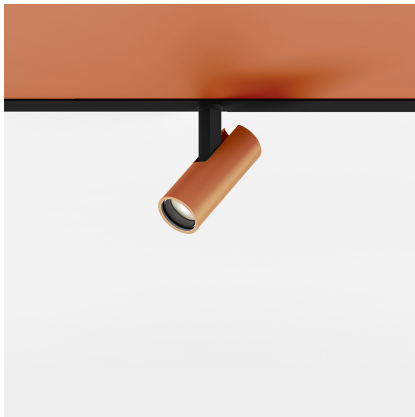

Vector Magnetic 20 - 24° 3000K DALI Brushed copper

Carlotta de Bevilacqua

IP20   Dimmbar: 

LUMINAIRE

- Watt: **2W**
- Lichtstrom (lm): **160lm**
- CCT: **3000K**
- CRI: **80**
- Dimmable Typology: **Dali**

Anmerkungen

For operation use only Artemide Power Supply kit.

BESCHREIBUNG

Four sizes with three different beam angles each (spot, flood, wide flood) obtained by means of refractive or hybrid optical units. Junction arm integrated in the spotlight's body to keep the barycentre aligned with the track and prevent any imbalance in possible suspension versions of the track. The junction allows 360° rotation and 90° tilting for maximum emission adjustment freedom.

ARTIKELNUMMER: AP70218

FUNKTIONEN

- Artikelnummer: **AP70218**
- Farbe: **Brushed Copper**
- Installation: **StromschieneProjector**
- Serie: **Architectural Indoor, 2020 Artemide Collection**
- Anwendungsbereich: **Innenbeleuchtung**
- design: **Carlotta de Bevilacqua**

DIMENSION

- Höhe: **cm 7.1**
- Breite: **cm 2**
- Länge Fuß: **cm 18.5**
- Neigung: **-90+90**
- Drehung: **360°**

INKLUSIVE LICHTQUELLEN

- Kategorie: **Led**
- Anzahl: **1**
- Watt: **2W**
- Farbtemperatur(K): **3000K**
- CRI: **80**
- Color Tolerance: **MacAdam 3SDCM**
- Service Life: **L90 (6K) 36300h**