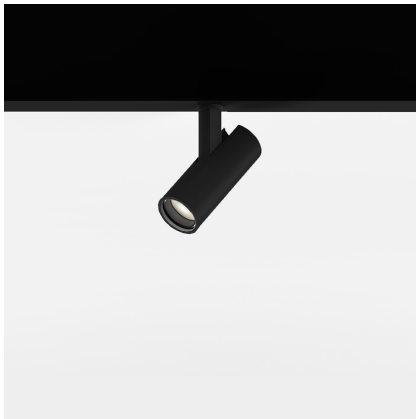

Vector Magnetic 20 - 32° 2700K DALI Black

Carlotta de Bevilacqua

IP20   Dimmbar: 

LUMINAIRE

- Watt: **2W**
- Lichtstrom (lm): **140lm**
- CCT: **2700K**
- CRI: **80**
- Dimmable Typology: **Dali**

Anmerkungen

For operation use only Artemide Power Supply kit.

BESCHREIBUNG

Four sizes with three different beam angles each (spot, flood, wide flood) obtained by means of refractive or hybrid optical units. Junction arm integrated in the spotlight's body to keep the barycentre aligned with the track and prevent any imbalance in possible suspension versions of the track. The junction allows 360° rotation and 90° tilting for maximum emission adjustment freedom.

ARTIKELNUMMER: AP71304

FUNKTIONEN

- Artikelnummer: **AP71304**
- Farbe: **Black**
- Installation: **StromschieneProjector**
- Serie: **Architectural Indoor, 2020 Artemide Collection**
- Anwendungsbereich: **Innenbeleuchtung**
- design: **Carlotta de Bevilacqua**

DIMENSION

- Höhe: **cm 7.1**
- Breite: **cm 2**
- Länge Fuß: **cm 18.5**
- Neigung: **-90+90**
- Drehung: **360°**

INKLUSIVE LICHTQUELLEN

- Kategorie: **Led**
- Anzahl: **1**
- Watt: **2W**
- Farbtemperatur(K): **2700K**
- CRI: **80**
- Color Tolerance: **MacAdam 3SDCM**
- Service Life: **L90 (6K) 36300h**