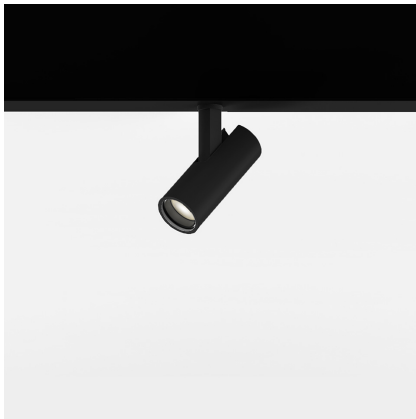

Vector Magnetic 20 - 32° 3000K DALI Black

Carlotta de Bevilacqua

IP20   Dimmbar: 

LUMINAIRE

- Watt: **2W**
- Lichtstrom (lm): **140lm**
- CCT: **3000K**
- CRI: **80**
- Dimmable Typology: **Dali**

Anmerkungen

For operation use only Artemide Power Supply kit.

BESCHREIBUNG

Four sizes with three different beam angles each (spot, flood, wide flood) obtained by means of refractive or hybrid optical units. Junction arm integrated in the spotlight's body to keep the barycentre aligned with the track and prevent any imbalance in possible suspension versions of the track. The junction allows 360° rotation and 90° tilting for maximum emission adjustment freedom.

ARTIKELNUMMER: AP70304

FUNKTIONEN

- Artikelnummer: **AP70304**
- Farbe: **Black**
- Installation: **StromschieneProjector**
- Serie: **Architectural Indoor, 2020 Artemide Collection**
- Anwendungsbereich: **Innenbeleuchtung**
- design: **Carlotta de Bevilacqua**

DIMENSION

- Höhe: **cm 7.1**
- Breite: **cm 2**
- Länge Fuß: **cm 18.5**
- Neigung: **-90+90**
- Drehung: **360°**

INKLUSIVE LICHTQUELLEN

- Kategorie: **Led**
- Anzahl: **1**
- Watt: **2W**
- Farbtemperatur(K): **3000K**
- CRI: **80**
- Color Tolerance: **MacAdam 3SDCM**
- Service Life: **L90 (6K) 36300h**