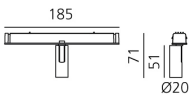

Vector Magnetic 20 - 32° 3000K DALI Brushed copper

Carlotta de Bevilacqua

IP20   Dimmbar: 

LUMINAIRE

- Watt: **2W**
- Lichtstrom (lm): **140lm**
- CCT: **3000K**
- CRI: **80**
- Dimmable Typology: **Dali**

Anmerkungen

For operation use only Artemide Power Supply kit.

BESCHREIBUNG

Four sizes with three different beam angles each (spot, flood, wide flood) obtained by means of refractive or hybrid optical units. Junction arm integrated in the spotlight's body to keep the barycentre aligned with the track and prevent any imbalance in possible suspension versions of the track. The junction allows 360° rotation and 90° tilting for maximum emission adjustment freedom.

ARTIKELNUMMER: AP70318

FUNKTIONEN

- Artikelnummer: **AP70318**
- Farbe: **Brushed Copper**
- Installation: **StromschieneProjector**
- Serie: **Architectural Indoor, 2020 Artemide Collection**
- Anwendungsbereich: **Innenbeleuchtung**
- design: **Carlotta de Bevilacqua**

DIMENSION

- Höhe: **cm 7.1**
- Breite: **cm 2**
- Länge Fuß: **cm 18.5**
- Neigung: **-90+90**
- Drehung: **360°**

INKLUSIVE LICHTQUELLEN

- Kategorie: **Led**
- Anzahl: **1**
- Watt: **2W**
- Farbtemperatur(K): **3000K**
- CRI: **80**
- Color Tolerance: **MacAdam 3SDCM**
- Service Life: **L90 (6K) 36300h**