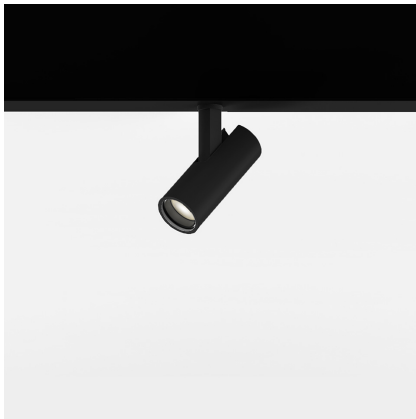

Vector Magnetic 20 - 32° 4000K DALI Black

Carlotta de Bevilacqua

IP20   Dimmbar: 

LUMINAIRE

- Watt: **2W**
- Lichtstrom (lm): **140lm**
- CCT: **4000K**
- CRI: **80**
- Dimmable Typology: **Dali**

Anmerkungen

For operation use only Artemide Power Supply kit.

BESCHREIBUNG

Four sizes with three different beam angles each (spot, flood, wide flood) obtained by means of refractive or hybrid optical units. Junction arm integrated in the spotlight's body to keep the barycentre aligned with the track and prevent any imbalance in possible suspension versions of the track. The junction allows 360° rotation and 90° tilting for maximum emission adjustment freedom.

ARTIKELNUMMER: AP75304

FUNKTIONEN

- Artikelnummer: **AP75304**
- Farbe: **Black**
- Installation: **StromschieneProjector**
- Serie: **Architectural Indoor, 2020 Artemide Collection**
- Anwendungsbereich: **Innenbeleuchtung**
- design: **Carlotta de Bevilacqua**

DIMENSION

- Höhe: **cm 7.1**
- Breite: **cm 2**
- Länge Fuß: **cm 18.5**
- Neigung: **-90+90**
- Drehung: **360°**

INKLUSIVE LICHTQUELLEN

- Kategorie: **Led**
- Anzahl: **1**
- Watt: **2W**
- Farbtemperatur(K): **4000K**
- CRI: **80**
- Color Tolerance: **MacAdam 3SDCM**
- Service Life: **L90 (6K) 36300h**