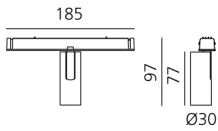

Vector Magnetic 30 - 24° 2700K DALI Brushed copper

Carlotta de Bevilacqua

IP20   Dimmbar: 

LUMINAIRE

- Watt: **6W**
- Lichtstrom (lm): **450lm**
- CCT: **2700K**
- CRI: **80**
- Dimmable Typology: **Dali**

Anmerkungen

For operation use only Artemide Power Supply kit.

BESCHREIBUNG

Four sizes with three different beam angles each (spot, flood, wide flood) obtained by means of refractive or hybrid optical units. Junction arm integrated in the spotlight's body to keep the barycentre aligned with the track and prevent any imbalance in possible suspension versions of the track. The junction allows 360° rotation and 90° tilting for maximum emission adjustment freedom.

ARTIKELNUMMER: AP81218

FUNKTIONEN

- Artikelnummer: **AP81218**
- Farbe: **Brushed Copper**
- Installation: **StromschieneProjector**
- Serie: **Architectural Indoor, 2020 Artemide Collection**
- Anwendungsbereich: **Innenbeleuchtung**
- design: **Carlotta de Bevilacqua**

DIMENSION

- Höhe: **cm 9.7**
- Breite: **cm 3**
- Länge Fuß: **cm 18.5**
- Neigung: **-90+90**
- Drehung: **360°**

INKLUSIVE LICHTQUELLEN

- Kategorie: **Led**
- Anzahl: **1**
- Watt: **6W**
- Farbtemperatur(K): **2700K**
- CRI: **80**
- Color Tolerance: **MacAdam 3SDCM**
- Service Life: **L90(10K) 60500h**